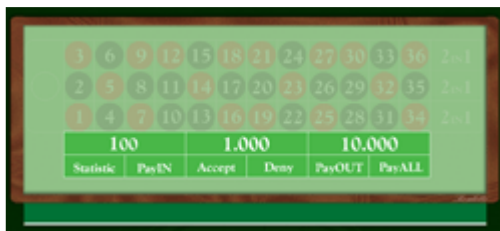

Sectiunea de administrare **Sectiunea de statistici**